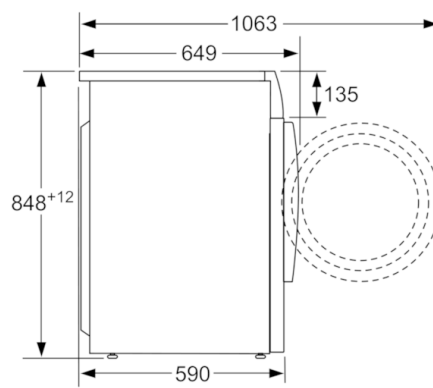

**Serie | 6, Kombinerad tvätt och tork, 7 kg,
1500 rpm
WVG30443SN**

Mått i mm